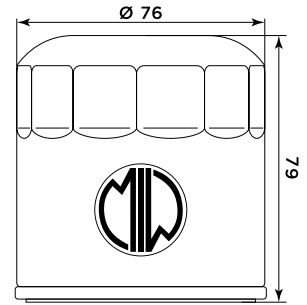

B9002

268163