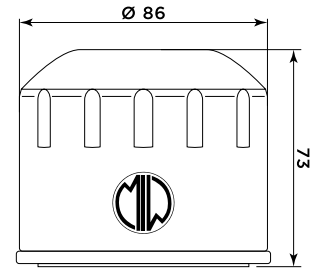

BO14003

268557