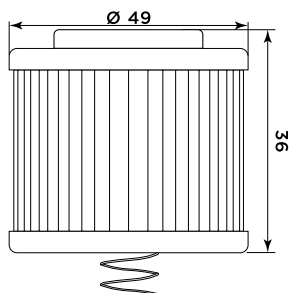

Y4020

268540