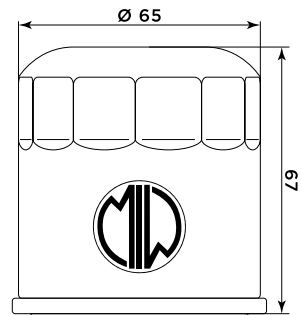

PO22002

268199