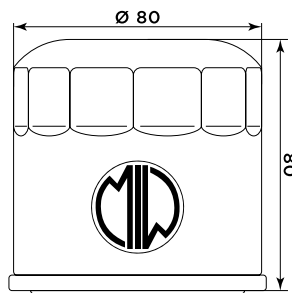

H1008 268112