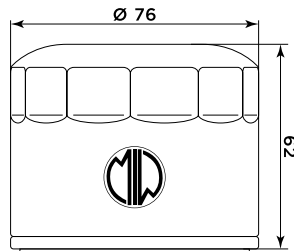

B9004

268160