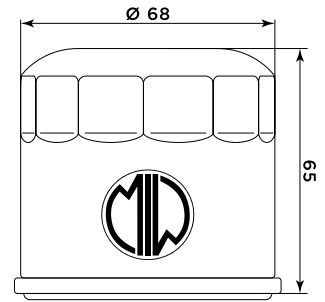

S2018

268975